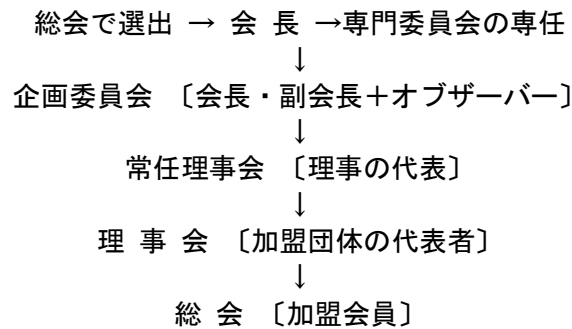

## 令和元年度～2年度倉吉文化団体協議会組織図

役員表 2017年度	計羽孝之	倉吉音楽協会
会長		
副会長	尾崎正平	打吹音楽倶楽部ブレーメン
	中川端月	日本南宗会
常任理事	池田佳勉	Make Up
	村田速実	打吹童子ばやし
	尾崎正平	打吹音楽倶楽部ブレーメン
	中村絹子	染織
	中野 隆	尺八演奏家
	計羽孝之	倉吉音楽協会
	中川端月	日本南宗会
	松本好生	ピアノ指導者協会
	山根大和	絵画工房やまと
	近藤正徳	三朝版画の会
理事	加盟代表	加盟団体・個人
事務局長	恩田陽子	倉文協職員
事務局員	吉田幸子	倉文協職員